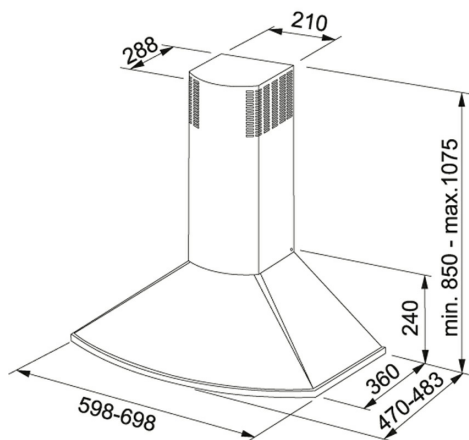

729 60cm Vit | 110.0351.269

FAMILJ: **Fläktar** | MODELL: **729 60cm** | FÄRG/MATERIAL: **Vit** | INSTALLATIONSTYP: **Väggmonterad** | PRODUKTGRUPP: **Kolfilterfläkt** | SERIE: **Tender** | VENTILATIONSTEKNIK: **Standard**

TEKNISKA DATA

Installationstyp	Väggmonterad
Bredd	60,00 cm
Ljudeffektsnivå DIN EN 60704-3 Int.	71 dB(A)
Ljudeffektsnivå DIN EN 60704-3 max.	66 dB(A)
Ljudeffektsnivå DIN EN 60704-3 min.	41 dB(A)
Effekt	205 W
Belysning	LED 2x2W
Typ av brytare	Elektronisk
Montagehöjd min.	500 mm vid elspis - 650 mm vid gasspis
Bredd (mm)	750,00 mm
Voltage	230-V
Type	DECORATIVE
Produktgrupp	Kolfilterfläkt
Djup (mm)	400,00 mm
Höjd (mm)	595,00 mm
Friblåsande luftmängd max	328 m ³ /h
Energieffektivitetsklass	C
Osuppfångning enl. EN 61591	94%
Artikelnummer Futurum	7291-0002

ÖVRIGT

	Easy Clean	4 \pm	EVL+3+Intens hastigheter
	Bredd 60 cm		

729 60cm Vit | 110.0351.269

FAMILJ : **Fläktar** | MODELL : **729 60cm** | FÄRG/MATERIAL : **Vit** | INSTALLATIONSTYP : **Väggmonterad** | PRODUKTGRUPP : **Kolfilterfläkt** | SERIE : **Tender** | VENTILATIONSTEKNIK : **Standard**

FÖRESLAGNA PRODUKTER

110.0351.268

110.0351.271

320.0512.602
