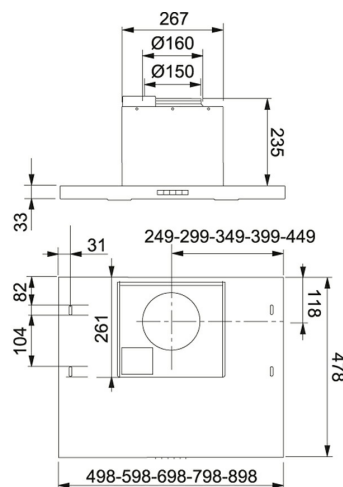

## 600 80cm Svart | 110.0350.702

FAMILJ : Fläktar | MODELL : 600 80cm | FÄRG/MATERIAL : Svart | PRODUKTGRUPP : Spisfläkt | SERIE : 600-Serien |  
INSTALLATIONSTYP : Skåpmonterad | VENTILATIONSTEKNIK : Standard

### TEKNISKA DATA

Installationstyp	Skåpmonterad
Bredd	80,00 cm
Luftmängd DIN IEC 61591 Int.	620 m3/h
Luftmängd DIN IEC 61591 max.	408 m3/h
Luftmängd DIN IEC 61591 min.	129 m3/h
Ljudeffektsnivå DIN EN 60704-3 Int.	72 dB(A)
Ljudeffektsnivå DIN EN 60704-3 max.	62 dB(A)
Ljudeffektsnivå DIN EN 60704-3 min.	37 dB(A)
Effekt	180 W
Belysning	LED 2x2W
Typ av brytare	Elektronisk Touch
Kanalanslutning	Ø 125/150/160 mm
Montagehöjd min.	450 mm vid elspis - 650 mm vid gasspis
Höjd (mm)	268,00 mm
Bredd (mm)	865,00 mm
Djup (mm)	310,00 mm
Type	Semi-integrated
Voltage	230-V
Produktgrupp	Spisfläkt
Produktgrupp	Kolfilterfläkt
Energieffektivitetsklass	C
Osuppfångning enl. EN 61591	98%
Artikelnummer Futurum	6008-6001

### ÖVRIGT

4±	EVL+3+Intensiv 	Easy Clean
80	hastigheter	
	Bredd 80 cm	

600 80cm Svart | 110.0350.702

FAMILJ : **Fläktar** | MODELL : **600 80cm** | FÄRG/MATERIAL : **Svart** | PRODUKTGRUPP : **Spisfläkt** | SERIE : **600-Serien** |  
INSTALLATIONSTYP : **Skåpmonterad** | VENTILATIONSTEKNIK : **Standard**

#### FÖRESLAGNA PRODUKTER

---

---

110.0350.547

---

---

110.0351.248

---