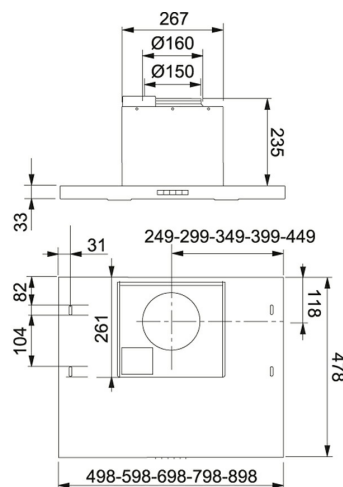

TEKNISKA DATA

Installationstyp	Skåpmonterad
Bredd	70,00 cm
Luftmängd DIN IEC 61591 Int.	620 m3/h
Luftmängd DIN IEC 61591 max.	408 m3/h
Luftmängd DIN IEC 61591 min.	129 m3/h
Ljudeffektsnivå DIN EN 60704-3 Int.	72 dB(A)
Ljudeffektsnivå DIN EN 60704-3 max.	62 dB(A)
Ljudeffektsnivå DIN EN 60704-3 min.	37 dB(A)
Effekt	180 W
Belysning	LED 2x2W
Typ av brytare	Elektronisk Touch
Kanalanslutning	Ø 125/150/160 mm
Montagehöjd min.	450 mm vid elspis - 650 mm vid gasspis
Höjd (mm)	268,00 mm
Bredd (mm)	765,00 mm
Djup (mm)	310,00 mm
Type	Semi-integrated
Voltage	230-V
Produktgrupp	Spisfläkt
Produktgrupp	Kolfilterfläkt
Energieffektivitetsklass	C
Osuppfångning enl. EN 61591	98%
Artikelnummer Futurum	6000-6001

ÖVRIGT

4±	EVL+3+Intensiv  Easy Clean
↔	70 Bredd 70 cm

600 70cm Svart | 110.0350.699

FAMILJ: **Fläktar** | FÄRG/MATERIAL: **Svart** | SERIE: **600-Serien** | MODELL: **600 70cm** | INSTALLATIONSTYP: **Skåpmonterad** | PRODUKTGRUPP: **Spisfläkt** | VENTILATIONSTEKNIK: **Standard**

FÖRESLAGNA PRODUKTER

110.0350.546

110.0350.550
