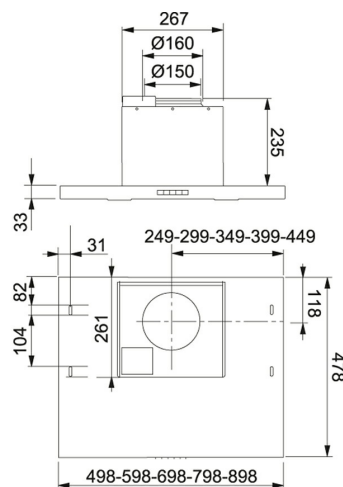

600 60cm Svart | 110.0350.696

FAMILJ : Fläktar | FÄRG/MATERIAL : Svart | SERIE : 600-Serien | PRODUKTGRUPP : Spisfläkt | INSTALLATIONSTYP : Skåpmonterad | MODELL : 600 60cm | VENTILATIONSTEKNIK : Standard

TEKNISKA DATA

Installationstyp	Skåpmonterad
Bredd	60,00 cm
Luftmängd DIN IEC 61591 Int.	620 m3/h
Luftmängd DIN IEC 61591 max.	408 m3/h
Luftmängd DIN IEC 61591 min.	129 m3/h
Ljudeffektsnivå DIN EN 60704-3 Int.	72 dB(A)
Ljudeffektsnivå DIN EN 60704-3 max.	62 dB(A)
Ljudeffektsnivå DIN EN 60704-3 min.	37 dB(A)
Effekt	180 W
Belysning	LED 2x2W
Typ av brytare	Elektronisk Touch
Kanalanslutning	Ø 125/150/160 mm
Montagehöjd min.	450 mm vid elspis - 650 mm vid gasspis
Höjd (mm)	268,00 mm
Bredd (mm)	665,00 mm
Djup (mm)	310,00 mm
Type	Semi-integrated
Voltage	230-V
Produktgrupp	Spisfläkt
Produktgrupp	Kolfilterfläkt
Energieffektivitetsklass	C
Osuppfångning enl. EN 61591	98%
Artikelnummer Futurum	6001-6001

ÖVRIGT

4±	EVL+3+Intensiv  Easy Clean
60	hastigheter Bredd 60 cm

600 60cm Svart | 110.0350.696

FAMILJ: **Fläktar** | FÄRG/MATERIAL: **Svart** | SERIE: **600-Serien** | PRODUKTGRUPP: **Spisfläkt** | INSTALLATIONSTYP: **Skåpmonterad** | MODELL: **600 60cm** | VENTILATIONSTEKNIK: **Standard**

FÖRESLAGNA PRODUKTER

110.0350.549

110.0350.545
