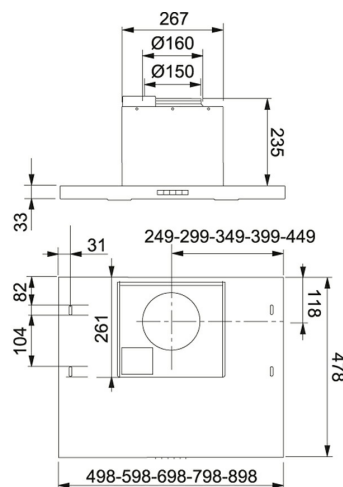

600 60cm Vit | 110.0350.549

FAMILJ : **Fläktar** | FÄRG/MATERIAL : **Vit** | INSTALLATIONSTYP : **Skåpmonterad** | PRODUKTGRUPP : **Spisfläkt** | SERIE : **600-Serien** | MODELL : **600 60cm** | VENTILATIONSTEKNIK : **Standard**

TEKNISKA DATA

Installationstyp	Skåpmonterad
Bredd	60,00 cm
Luftmängd DIN IEC 61591 Int.	620 m3/h
Luftmängd DIN IEC 61591 max.	408 m3/h
Luftmängd DIN IEC 61591 min.	129 m3/h
Ljudeffektsnivå DIN EN 60704-3 Int.	72 dB(A)
Ljudeffektsnivå DIN EN 60704-3 max.	62 dB(A)
Ljudeffektsnivå DIN EN 60704-3 min.	37 dB(A)
Effekt	180 W
Belysning	LED 2x2W
Typ av brytare	Elektronisk Touch
Kanalanslutning	Ø 125/150/160 mm
Montagehöjd min.	450 mm vid elspis - 650 mm vid gasspis
Höjd (mm)	530,00 mm
Bredd (mm)	268,00 mm
Djup (mm)	310,00 mm
Type	Semi-integrated
Voltage	230-V
Produktgrupp	Spisfläkt
Produktgrupp	Kolfilterfläkt
Energieffektivitetsklass	C
Osuppfångning enl. EN 61591	98%
Artikelnummer Futurum	6001-0001

ÖVRIGT

4±	EVL+3+Intensiv 	Easy Clean
60	hastigheter	
	Bredd 60 cm	

600 60cm Vit | 110.0350.549

FAMILJ : **Fläktar** | FÄRG/MATERIAL : **Vit** | INSTALLATIONSTYP : **Skåpmonterad** | PRODUKTGRUPP : **Spisfläkt** | SERIE : **600-Serien** | MODELL : **600 60cm** | VENTILATIONSTEKNIK : **Standard**

FÖRESLAGNA PRODUKTER

110.0350.696

110.0350.545

305.0496.347

110.0492.479
