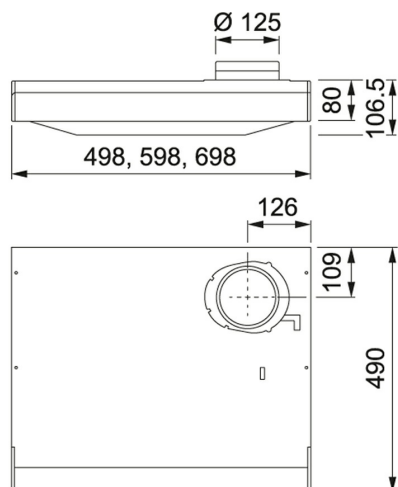

### TEKNISKA DATA

Installationstyp	Skåpmonterad
Bredd	60,00 cm
Typ av brytare	Mekanisk
Kanalanslutning	Ø 125 mm
Montagehöjd min.	420 mm vid elspis - 650 mm vid gasspis
Höjd (mm)	80,00 mm
Bredd (mm)	598,00 mm
Djup (mm)	490,00 mm
Type	TRADIT.-BUILT-UNDER
Voltage	220-240V 50Hz
Belysning	LED 1x6,5 W
Energieffektivitetsklass	C
Effekt	70 W
Luftmängd DIN IEC 61591 max.	344 m <sup>3</sup> /h
Luftmängd DIN IEC 61591 min.	179 m <sup>3</sup> /h
Ljudeffektsnivå DIN EN 60704-3 Int.	64 dB(A)
Ljudeffektsnivå DIN EN 60704-3 max.	51 dB(A)
Ljudeffektsnivå DIN EN 60704-3 max.	42 dB(A)