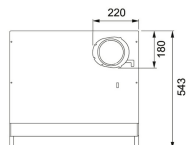

Vit | 300.0616.740

FAMILJ : **Fläktar** | INSTALLATIONSTYP : **Skåpmonterad** | VENTILATIONSTEKNIK : **Standard** | PRODUKTGRUPP : **Spisfläkt** |
FÄRG/MATERIAL : **Vit** | SERIE : **Classic** | MODELL : **1201A 60cm**

FÖRESLAGNA PRODUKTER

300.0600.464

300.0600.462

300.0600.465

300.0600.368