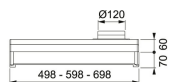

Vit | 300.0616.740

FAMILJ : **Fläktar** | INSTALLATIONSTYP : **Skåpmonterad** | VENTILATIONSTEKNIK : **Standard** | PRODUKTGRUPP : **Spisfläkt** |
FÄRG/MATERIAL : **Vit** | SERIE : **Classic** | MODELL : **1201A 60cm**

FÖRESLAGNA PRODUKTER

300.0600.464

300.0600.462

300.0600.465

300.0600.368