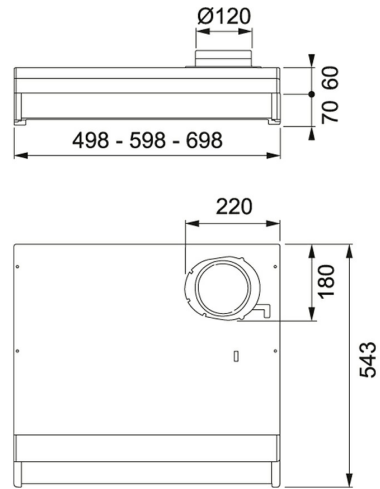

Vit | 300.0616.758

FAMILJ : **Fläktar** | FÄRG/MATERIAL : **Vit** | SERIE : **Spirit** | INSTALLATIONSTYP : **Skåpmonterad** | MODELL : **1221B-16 60cm** |
PRODUKTGRUPP : **Spiskåpa** | VENTILATIONSTEKNIK : **Villa -16**

TEKNISKA DATA

Installationstyp	Skåpmonterad
Bredd	60,00 cm
Typ av brytare	Elektronisk
Kanalanslutning	Ø 125 mm
Montagehöjd min.	440MM-ELECTRIC--- 650MM-GAS-
Höjd (mm)	150,00 mm
Bredd (mm)	498,00 mm
Djup (mm)	543,00 mm
Type	TRADIT.-BUILT-UNDER
Voltage	230-V
Produktgrupp	Spiskåpa
Belysning	LED 1x6,5 W
Timer	YES
Osuppfångning 75% enl SS-EN 13141-3:2017. Provad på 60cm höjd över spisen.	50 l/s
Villa/Lägenhet	Villa

ÖVRIGT

↔ 60 Bredd 60
cm

Vit | 300.0616.758

FAMILJ : **Fläktar** | FÄRG/MATERIAL : **Vit** | SERIE : **Spirit** | INSTALLATIONSTYP : **Skåpmonterad** | MODELL : **1221B-16 60cm** |
PRODUKTGRUPP : **Spiskåpa** | VENTILATIONSTEKNIK : **Villa -16**