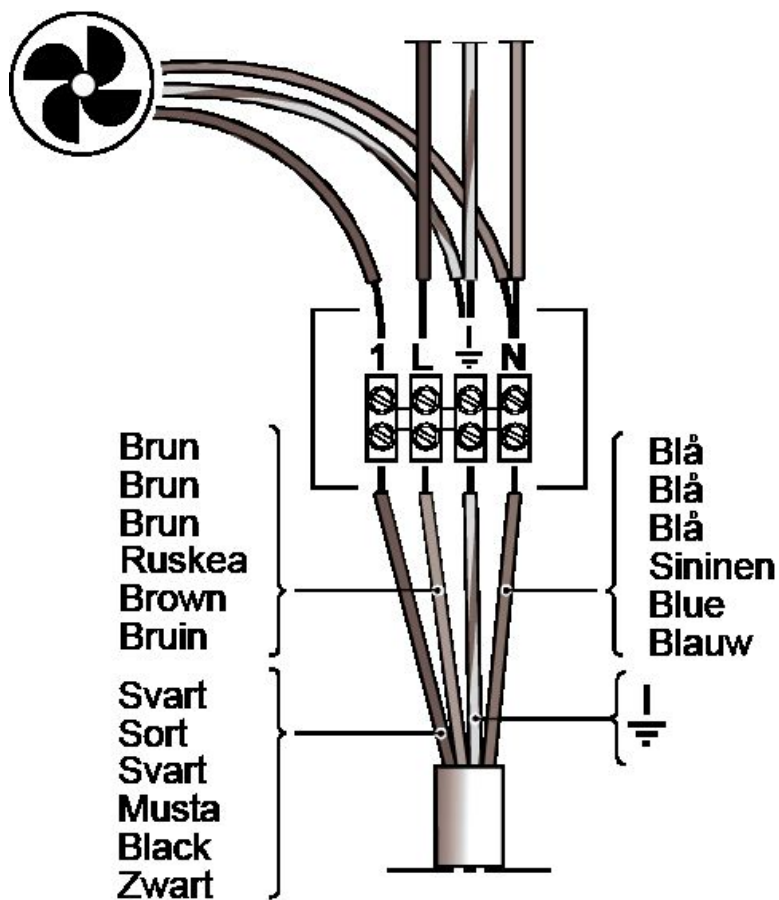

## SPISKÅPA SPIRIT

Spiskåpa Spirit kan regleras i tre hastigheter.

Fast volymdel, manuellt spjäll, mätuttag, låg ljudnivå och enkel montering.

Osuppfångning 75% enl SS-EN 13141-3:2017, 50 l/s.

Spirit är utrustad med LED-belysning 6,5W, filtervakt och Easy Clean.

Spirit är lätt att rengöra och försedd med aluminiumfilter som kan diskas för hand eller i maskin.

Spirit finns i vitt 50, 60 eller 70 cm bredd eller rostfritt 60 cm.

## TEKNISKA DATA

Parameter	Spiskåpa Spirit, vit, 50 cm 9550052		Spiskåpa Spirit, vit, 60 cm 9550053		Spiskåpa Spirit, vit, 70 cm 9550054		Spiskåpa Spirit, rostfritt, 60 cm 9550055	
	Värde	Enhet	Värde	Enhet	Värde	Enhet	Värde	Enhet
Spänning	230	V	230	V	230	V	230	V

## KOPPLINGSSCHEMA