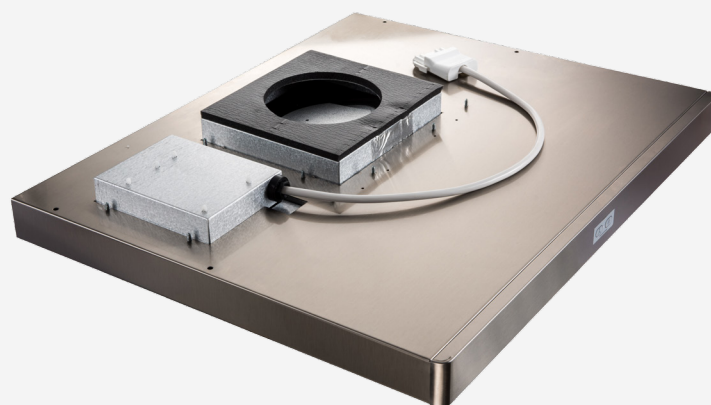

## – Det perfekta aggregatet när du vill renovera ditt kök

CASA DANCE är spiskåpor som är special-konstruerade att användas tillsammans med CASA R2-aggregat för komfortventilation. CASA R2 med integrerad spiskåpa är ett perfekt aggregat vid renoveringar för att ersätta gamla köksaggregat. R2 med DANCE ger dig förbättrad osuppfångningsförmåga och många andra fördelar.

### Upp till 30 % lägre ljudnivå

CASA R2 är optimerat för enkla kanalanslutningar och har effektiv isolering som minskar ljudnivåerna samtidigt som det ger bättre komfort i köket.

## Mått

Dance Smart

Dance

Avståndet mellan spis och kåpa måste vara minst 40 cm.

Vid gasspis ökas avståndet till 65 cm. Om högre monteringshöjd rekommenderas av gasspisens tillverkare ska hänsyn tas till detta.

# Modeller

Kompatibel med	DANCE
	CASA ventilation aggregat
Centraliserade ventilationssystem	—
Centraliserade ventilationssystem (Free Flow)	—
EC extern fläkt	—
AC extern fläkt	—
Bredd mm	600
Frontpanels höjd mm	45
Djup mm	490
Elanslutning	Stickpropp mot aggregat
Färg/material	Vit/Svart/Rostfritt stål
Belysning	LED (4000K)
Kontrollpanel	Knappar
Fettfilter	1 st. filter av rostfritt stål
Spjäll	Motordrivet
Elektronisk timer	●
Fläkthastighet	ON/OFF
Rökbegränsare	—
Ljuddämparlåda	—
Kanalinklädnad	—
Safera-säkerhetsteknik	—
Monteringsätt	Mellan köksskåp under R2
Möjlighet att styra spjället med separat brytare	—
Indikeringsignal för spjällets läge	—