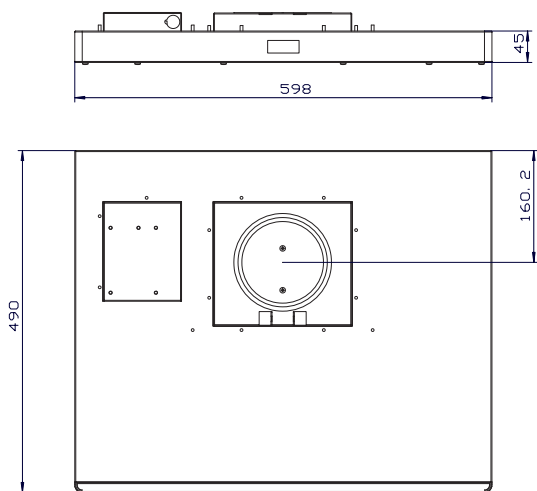

## Mått

Dance Smart

Dance

Avståndet mellan spis och kåpa måste vara minst 40 cm.

Vid gasspis ökas avståndet till 65 cm. Om högre monteringshöjd rekommenderas av gasspisens tillverkare ska hänsyn tas till detta.